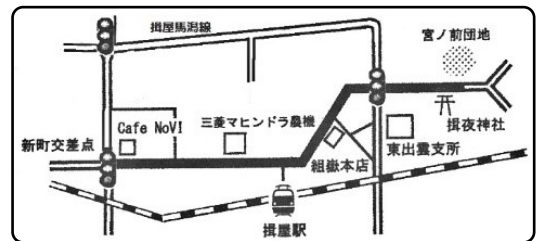

### 歩行者専用道路

18:30~22:00 新町交差点(西揖屋)~組嶽本店前  
 18:30~23:00 組嶽本店前~宮ノ前団地前神社前東側

**祭典** 16:00~ 揖夜神社  
**神事** 17:30~ 海上一ツ石  
**陸行列** 19:30~ 新町交差点(西揖屋)出発  
**その他** 陸行列は例年通り行われます

屋台の出店あります  
 神輿が神社到着時(21:00頃)奉賛花火を打ち上げます  
 一ツ石神幸祭、穂掛祭でのドローンの使用は禁止です

**問い合わせ先** 揖夜神社穂掛祭実行委員会 事務局長 永島(52-4147)

交通規制: 歩行者専用道路